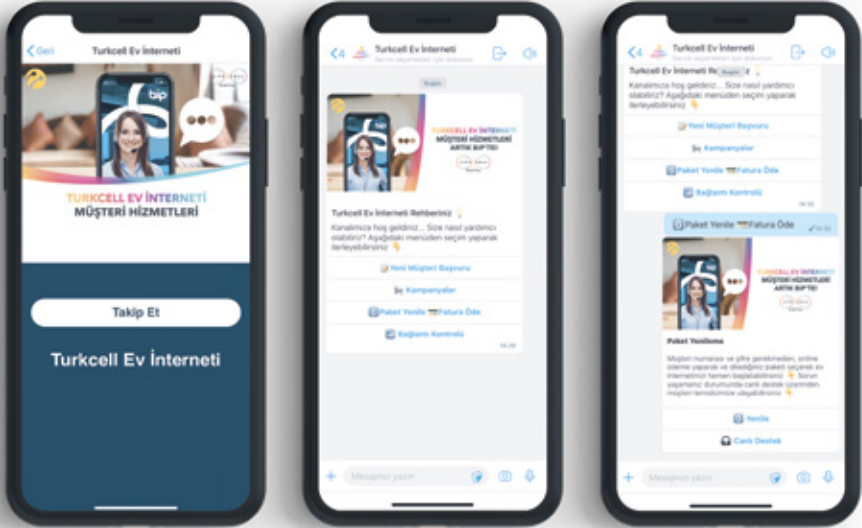

Turkcell Ev İnterneti BiP Kanalı

Turkcell Ev İnterneti BiP kanalından dilediğiniz zaman anında müşteri hizmetleri desteği alabilirsiniz.

Turkcell Ev İnterneti BiP kanalından yapabileceğiniz işlemler;

- Paket yenileme
- Fatura ödeme
- Bağlantı kontrolü
- Müşteri temsilcisine bağlanarak yazılı canlı destek
- Kampanyalardan haberdar olma