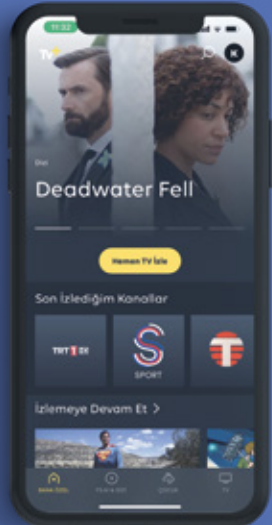

# Dört dörtlük TV deneyimi

Türkiye ve KKTC kanalları, dünyaca ünlü kanallar  
ve zengin içerikler ile TV+, evinizdeki TV ve  
daha fazlası!

Üstelik TV, tablet, telefon ve webten aynı  
anda izleyin!

# TV+'ı nasıl yüklerim?

Turkcell Ev İnterneti ile TV+'ın Eğlenceli Dünyası Bir Arada kampanyası kapsamında ilk 3 ay ücretsiz TV+ Premium üyeliği Kuzey Kıbrıs Turkcell hattınıza otomatik olarak tanımlanmaktadır. Kampanya haricinde üyelik için **TV** yazıp **3030**'a SMS gönderebilirsiniz.

Cep telefonunuza aşağıdaki QR kodu okutarak veya Google Play/App Store'dan **"TV+"** veya **"TVPLUS"** yazarak uygulamaya ulaşabilirsiniz. Uygulamayı yükleyip açtıktan sonra, **"HızlıGiriş"** veya **"Şifre ile Giriş"** seçeneği giriş ekranı açılacaktır. Açılan ekranda, **HızlıGiriş** seçeneğine tıklayıp, Kuzey Kıbrıs Turkcell telefon numaranızı yazıp, telefonunuza gelen anlık doğrulama kodunu ekrana girerek uygulamaya giriş yapabilirsiniz.