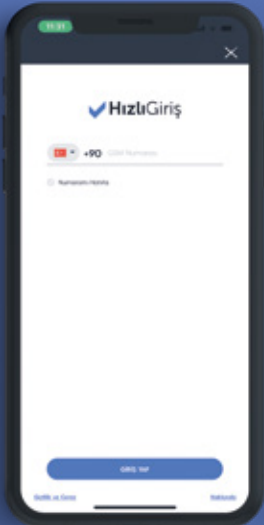

# TV+'ı nasıl yüklerim?

Turkcell Ev İnterneti ile TV+'ın Eğlenceli Dünyası Bir Arada kampanyası kapsamında ilk 3 ay ücretsiz TV+ Premium üyeliği Kuzey Kıbrıs Turkcell hattınıza otomatik olarak tanımlanmaktadır. Kampanya haricinde üyelik için **TV** yazıp **3030**'a SMS gönderebilirsiniz.

Cep telefonunuza aşağıdaki QR kodu okutarak veya Google Play/App Store'dan **"TV+"** veya **"TVPLUS"** yazarak uygulamaya ulaşabilirsiniz. Uygulamayı yükleyip açtıktan sonra, **"HızlıGiriş"** veya **"Şifre ile Giriş"** seçeneği giriş ekranı açılacaktır. Açılan ekranda, **HızlıGiriş** seçeneğine tıklayıp, Kuzey Kıbrıs Turkcell telefon numaranızı yazıp, telefonunuza gelen anlık doğrulama kodunu ekrana girerek uygulamaya giriş yapabilirsiniz.