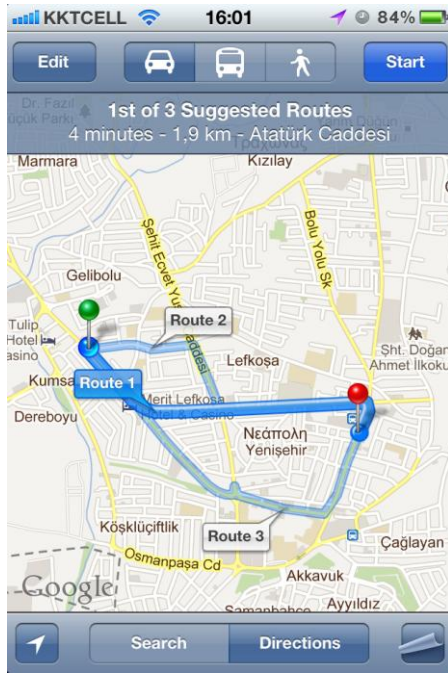

Kuzey Kıbrıs Turkcell "eczane" uygulamasına bir yenilik daha

Nöbetçi eczaneye yol tarifi!

Kuzey Kıbrıs Turkcell'in "eczane" uygulamasına yol tarifi de eklendi, aboneler en yakın eczane bilgisini öğrenip, Google Maps üzerinden takip ederek en yakın eczaneye ulaşabilecek

Kuzey Kıbrıs Turkcell Eczane Uygulaması'nın Apple Store'da ücretsiz olduğu açıklandı.

Kuzey Kıbrıs Turkcell'in yerel bir firma olan İnnovia firması ile geliştirmiş olduğu "eczane" uygulamasından, artık yol tarifini de izlemek mümkün. Google'ın dünyada birçok ülkede mevcut olan yol tarif özelliğini KKTC'de de devreye sokması ile Kuzey Kıbrıs Turkcell "Eczane" uygulamasına yol tarifi özelliği otomatik olarak eklenmiş oldu.

Uygulama eskiden kullanıcının mevcut konumunu ve eczanenin yerini gösterirken, şimdi eczaneye nasıl ulaşabileceğimiz ile ilgili yol tarifini de yansıtıyor.

Kuzey Kıbrıs Turkcell Eczane uygulamasını Apple Store üzerinden, iphone telefonlara indirilebiliyor.

Kuzey Kıbrıs Turkcell Eczane Uygulaması'nın Apple Store'da ücretsiz olduđu açıklandı.

Uygulamanın detayları

Uygulama kullanıldıđı an eđer nöbetçi eczanelerin açık olduđu zaman diliminde isek kullanıcıların ekranına en yakın nöbetçi eczane bilgisi geliyor. Özellikle uygulamadaki tüm adres bilgileri tamamen halkın anlayabileceđi řekilde yazılmış ve bilinen lokasyonlar baz alınarak anlatılmış. Ayrıca Google Map'tan gelen bilgiler ile yol tarifi veriliyor. Kullanıcının önüne çıkan ilk eczane en yakın eczanedir. Devam eden liste ise civardaki diđer nöbetçi eczaneler olarak listeleniyor.